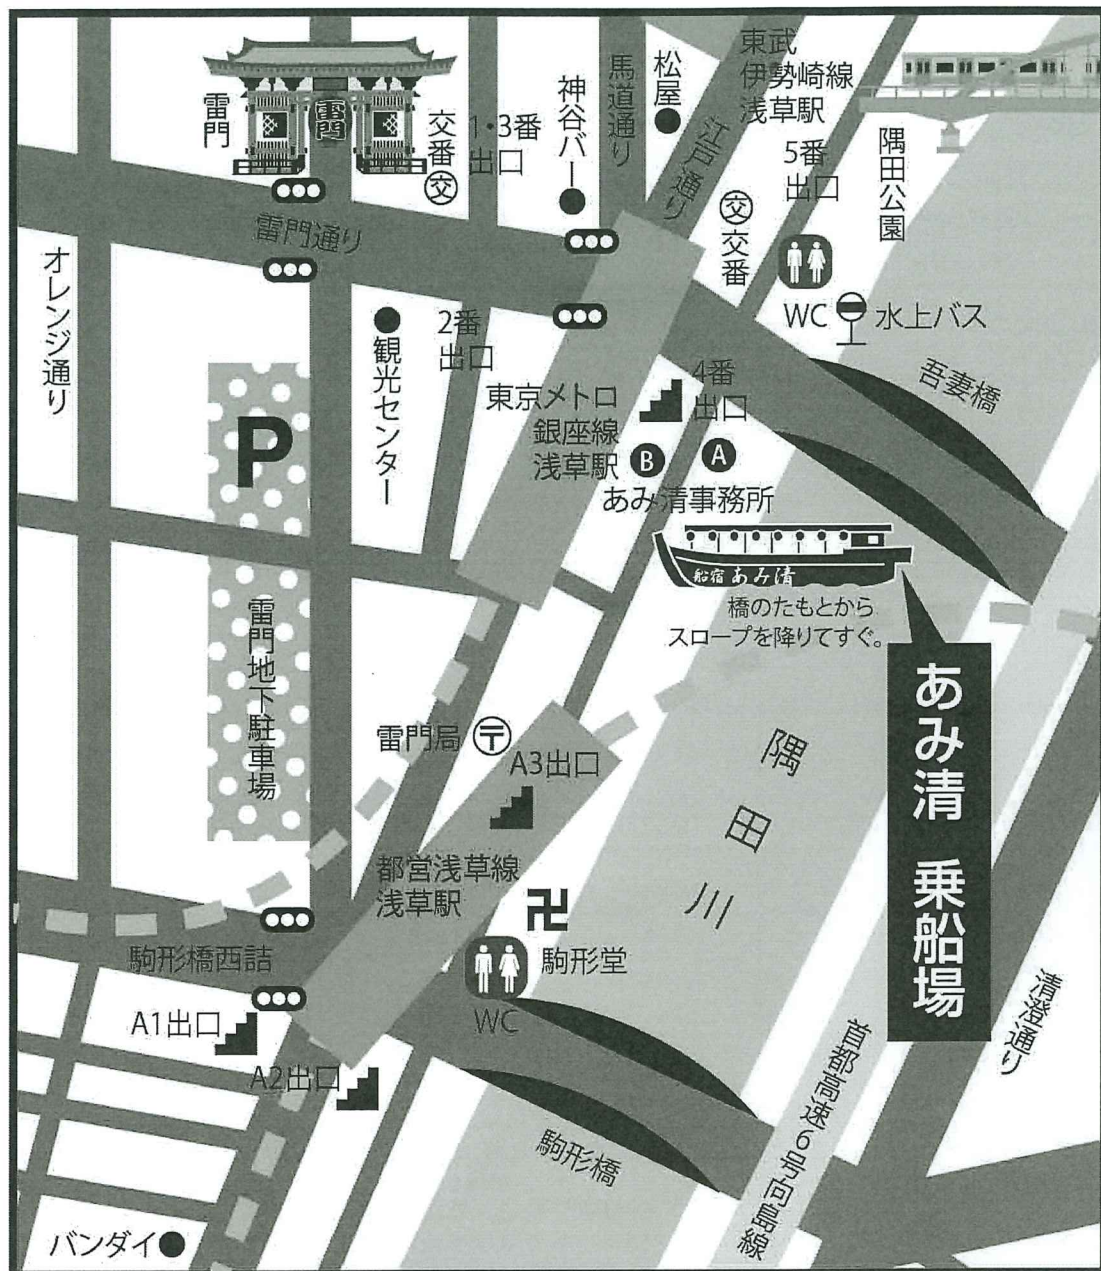

敬具

記

1. 日 時 令和5年1月28日(土) 18時00分～20時00分
2. 場 所 船宿 あみ清 台東区雷門2-1-12 TEL 03-3844-1869
詳しくは、乗船場ご案内にてご確認ください
3. 会 費 ¥ 5,000-
4. 議 題 本部、支部報告 その他情報交換。

※出席者は下記にご記入のうえ1月16日(月)迄に地区部会長宛にFAXして下さい。

以上

上記 出席いたします。

年 月 日

会 社 名 _____

氏 名 _____

※2名様以上ご出席いただける場合は、代表者氏名の後ろに全体の出席者人数(代表者を含む)をご記入下さい。

千住地区部会返信 FAX 03-3882-2577 ((有)柳川運送)

西新井西地区部会返信 FAX 03-5809-4495 (株)ユナイト)

※地区部会長は1月17日(火)迄に(株)ユナイト(Tel 03-5809-4493・Fax 03-5809-4495)出席人数をお知らせ下さい。

『あみ清乗船場ご案内』

乗船場 TEL:03-3844-1869

FAX:03-3844-1882

あずまばしざわ

〒111-0034 東京都台東区雷門2-20-12 (吾妻橋際)

アクセス ルートと所要時間 (乗り換え時間は含まず)

■羽田空港から (所要時間約 40分)

京浜急行・都営浅草線乗り入れ 37分 徒歩1分